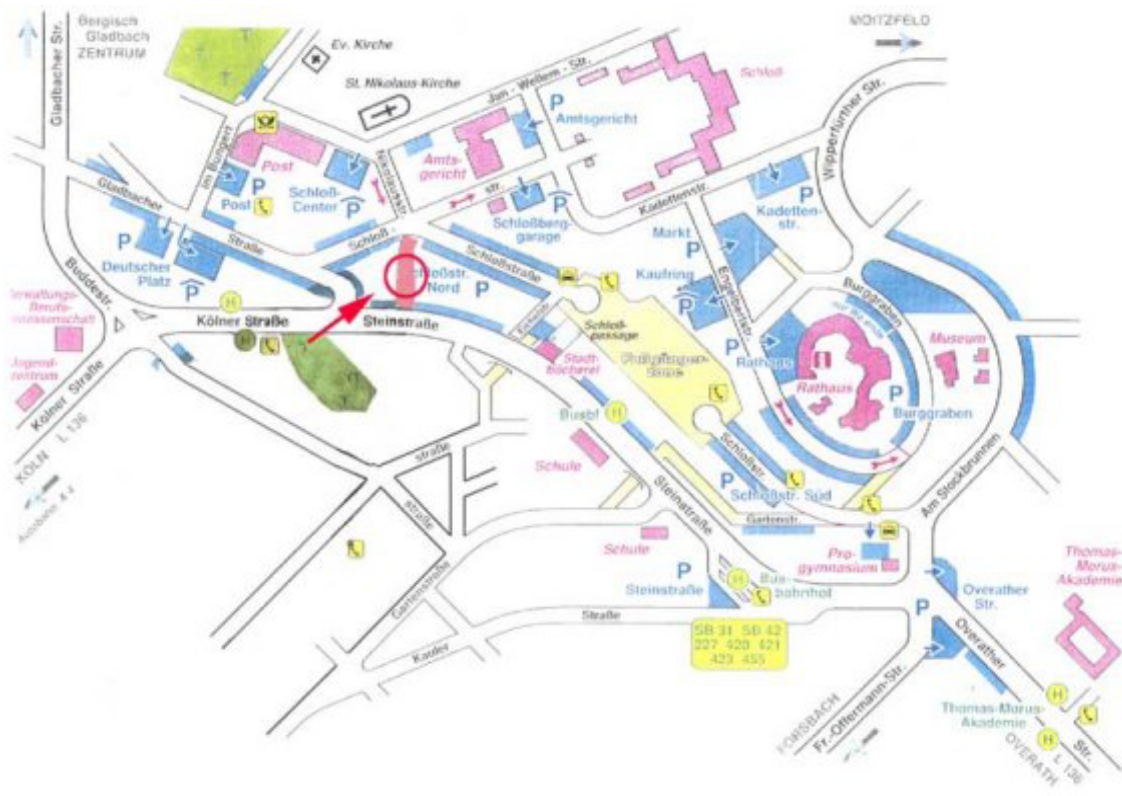

Colonia

Management & Personal-Beratung GmbH

Ihr Weg zu uns

Colonia Management & Personal-Beratung GmbH
Schloss-Forum Bensberg b. Köln
Schloßstraße 20

51429 Bergisch Gladbach-Bensberg

Telefon: 0 22 04 / 94 87 – 0

Sie fahren auf der A3 in Richtung Köln bis zum Autobahn-Dreieck Köln-Ost, wechselnd auf die A4 in Richtung Olpe bis zur Abfahrt Moitzfeld/Herkenrath/Kürten (Nr. 20).

Dort verlassen Sie die Autobahn, halten sich links und biegen an der Ampel links auf die B-55 in Richtung Bergisch Gladbach-Zentrum/Bensberg ab.

Auf dieser Straße fahren Sie immer geradeaus.

Sie passieren eine Ampelkreuzung sowie zwei Fußgängerampeln am Busbahnhof (links) und sehen danach auf der rechten Seite – vor der nächsten Ampelkreuzung - den rückwärtigen Teil des Neubaus 'Schloss-Forum Bensberg' mit der Beschilderung für die Tiefgaragen.

Die Tiefgarage ist nicht für den allgemeinen Publikumsverkehr geöffnet. Wir werden Sie mit der Terminbestätigung darüber informieren, ob zu diesem Zeitpunkt ein Stellplatz in der Tiefgarage verfügbar ist.

Des Weiteren stehen neben dem Haus einige Außenparkplätze zur Verfügung. Bitte betreten Sie das Schloss-Forum durch den **Eingang Nord** auf der gegenüberliegenden Gebäudeseite. Unsere Geschäftsräume befinden sich dort in der 1. Etage.

Schloss-Forum Bensberg b. Köln

Schloßstraße 20 · 51429 Bergisch Gladbach-Bensberg · Telefon + 49 (0) 22 04 / 94 87 - 0 · Telefax +49 (0) 22 04 / 94 87 - 49 · <http://www.colonia-management.de>
Commerzbank AG Köln (BLZ 370 400 44) Kto. 519 23 23 · Kreissparkasse Köln (BLZ 370 502 99) Kto. 032 900 23 23 · Postbank AG Köln (BLZ 370 100 50) Kto. 181 26-509
Sitz der Gesellschaft: Bergisch Gladbach HRB 5062 · Geschäftsführer: Wilfried V. Weiss