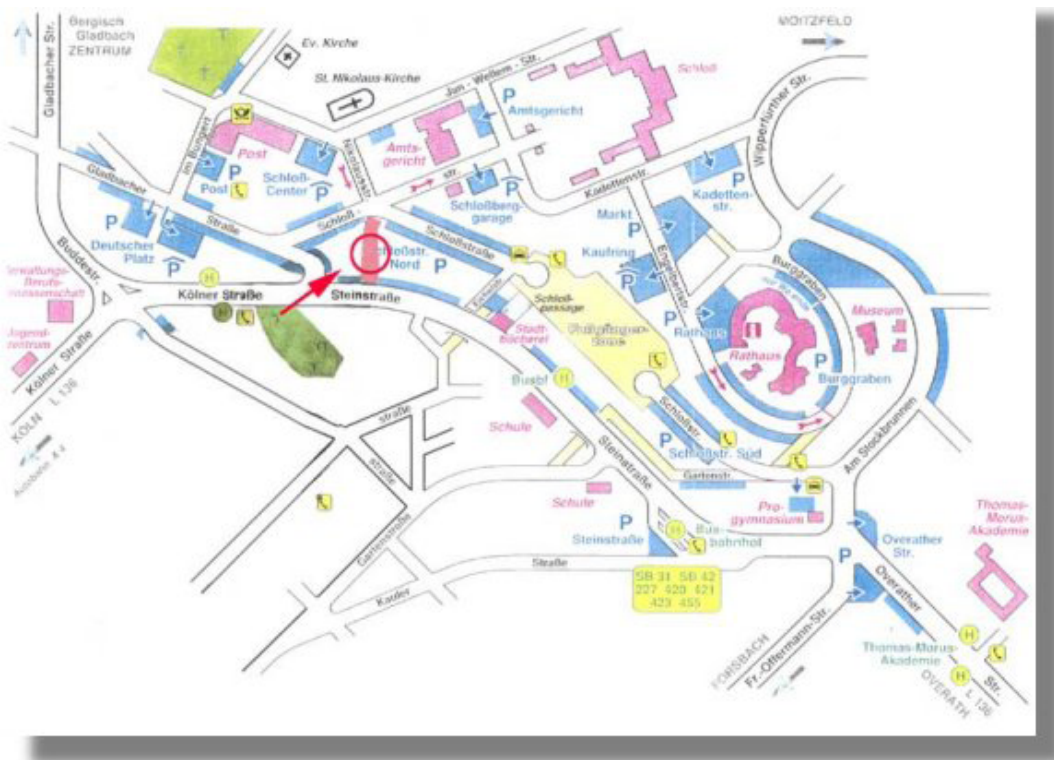

Ihr Weg zu uns

Colonia Management & Personal-Beratung GmbH
Schloss-Forum Bensberg b. Köln
Schloßstraße 20

51429 Bergisch Gladbach-Bensberg

Telefon: 0 22 04 / 94 87 – 0

Dem Taxifahrer beschreiben Sie folgenden Weg:

Vom Flughafen Köln-Bonn nehmen Sie die erste Abfahrt und halten sich in Richtung Rösrath / Bergisch Gladbach. Auf der L-489 fahren sie zunächst geradeaus, biegen dann an der zweiten Abzweigung links ab - der Heumarer/Rather Mauspfad ist auch mit dem Richtungshinweis ‚Bergisch Gladbach‘ versehen.

Sie fahren über die Autobahn (A3), dann durch ein Wohngebiet. Danach folgen Sie weiter dem Richtungshinweis ‚Bergisch Gladbach‘ und biegen rechts in den Rather Weg ein. Dieser führt Sie durch ein Waldstück, an dessen Ende Sie auf die A4 in Richtung Olpe auffahren.

Die A4 verlassen Sie an der nächsten Ausfahrt - Moitzfeld / Herkenrath / Kürten (Nr. 20) – wieder, halten sich links und biegen an der Ampel links auf die B-55 in Richtung Bergisch Gladbach-Zentrum / Bensberg ab.

Auf dieser Straße fahren Sie immer geradeaus. Sie passieren eine Ampelkreuzung sowie zwei Fußgängerampeln am Busbahnhof (links). An der folgenden Ampel fahren Sie rechts in die Kölner Straße, dann die nächste Straße rechts (Schloßstraße) und wiederum rechts.

Sie sehen nun das Schloss-Forum Bensberg wenige Meter weiter auf der rechten Straßenseite. Unsere Geschäftsräume befinden sich in der ersten Etage des Eingangs Nord.

Schloss-Forum Bensberg b. Köln

Schloßstraße 20 · 51429 Bergisch Gladbach-Bensberg · Telefon + 49 (0) 22 04 / 94 87 - 0 · Telefax +49 (0) 22 04 / 94 87 - 49 · <http://www.colonia-management.de>
Commerzbank AG Köln (BLZ 370 400 44) Kto. 519 23 23 · Kreissparkasse Köln (BLZ 370 502 99) Kto. 032 900 23 23 · Postbank AG Köln (BLZ 370 100 50) Kto. 181 26-509
Sitz der Gesellschaft: Bergisch Gladbach HRB 5062 · Geschäftsführer: Wilfried V. Weiss