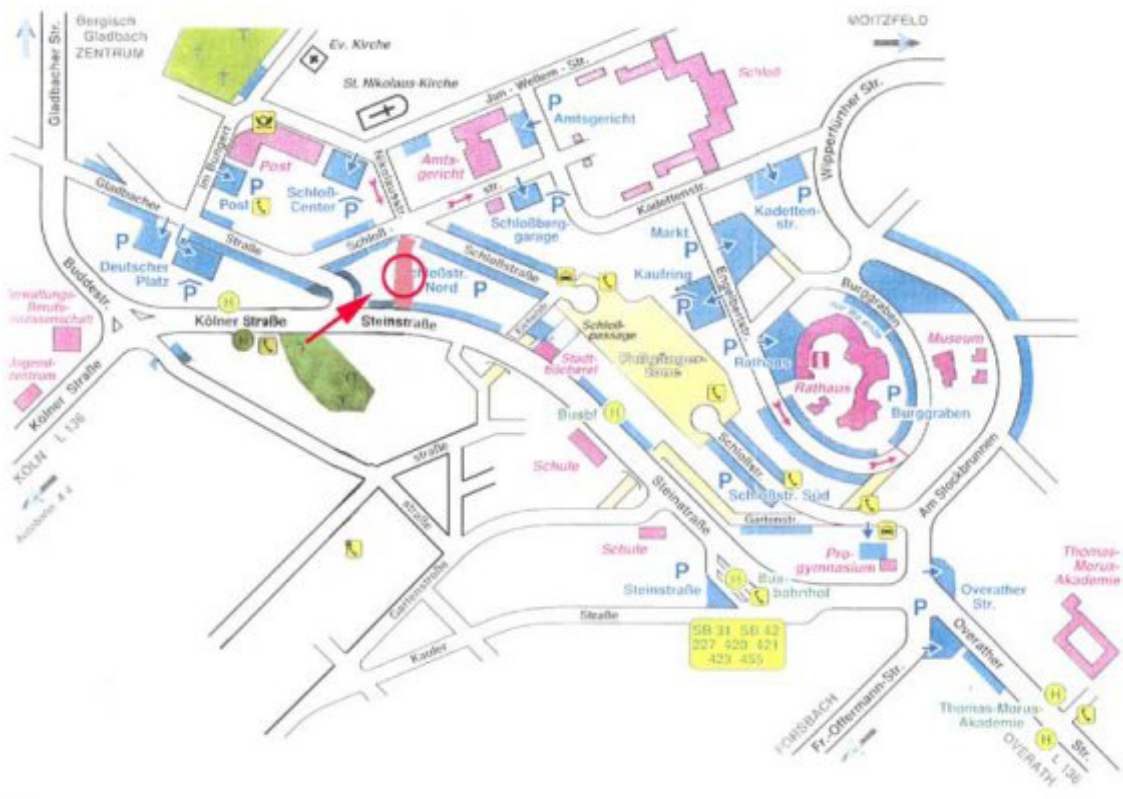

Colonia

Management & Personal-Beratung GmbH

Ihr Weg zu uns

Colonia Management & Personal-Beratung GmbH
Schloss-Forum Bensberg b. Köln
Schloßstraße 20

51429 Bergisch Gladbach-Bensberg

Telefon: 0 22 04 / 94 87 – 0

Sie verlassen die Bahn am Kölner Hauptbahnhof oder am Bahnhof Köln-Deutz/Messe.

Dem Taxifahrer beschreiben Sie folgenden Weg:

Sie fahren auf der A4 in Richtung Olpe bis zur Abfahrt Moitzfeld/Herkenrath/ Kürten (Nr. 20).

Dort verlassen Sie die Autobahn, halten sich links und biegen an der Ampel links auf die B-55 in Richtung Bergisch Gladbach-Zentrum/Bensberg ab.

Auf dieser Straße fahren Sie immer geradeaus.

Sie passieren eine Ampelkreuzung sowie zwei Fußgängerampeln am Busbahnhof (links). An der nächsten Ampel biegen Sie links ab in die Kölner Straße, dann die nächste Straße rechts (Schloßstraße) und sofort wiederum rechts.

Sie sehen nun das Schloss-Forum Bensberg wenige Meter weiter auf der rechten Straßenseite. Unsere Geschäftsräume befinden sich in der ersten Etage des Eingangs Nord.

Schloss-Forum Bensberg b. Köln

Schloßstraße 20 · 51429 Bergisch Gladbach-Bensberg · Telefon + 49 (0) 22 04 / 94 87 - 0 · Telefax +49 (0) 22 04 / 94 87 - 49 · <http://www.colonia-management.de>
Commerzbank AG Köln (BLZ 370 400 44) Kto. 519 23 23 · Kreissparkasse Köln (BLZ 370 502 99) Kto. 032 900 23 23 · Postbank AG Köln (BLZ 370 100 50) Kto. 181 26-509
Sitz der Gesellschaft: Bergisch Gladbach HRB 5062 · Geschäftsführer: Wilfried V. Weiss